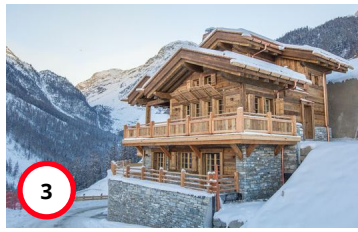

Appartement Tsatela/St-Luc/Anniviers/Valais
740'000.00 sFr.
82.5 m²
2 chambres

Chalet le Diari/Grimentz/Anniviers/Valais
1'599'000.00 sFr.
200.0 m²
5 chambres

Chalet les Dégères 3 C Grimentz/Anniviers/Valais

Appartement Adélaïde J No 1 Grimentz/Anniviers/Valais

1'589'000.00 sFr.
128.0 m²
2 chambres