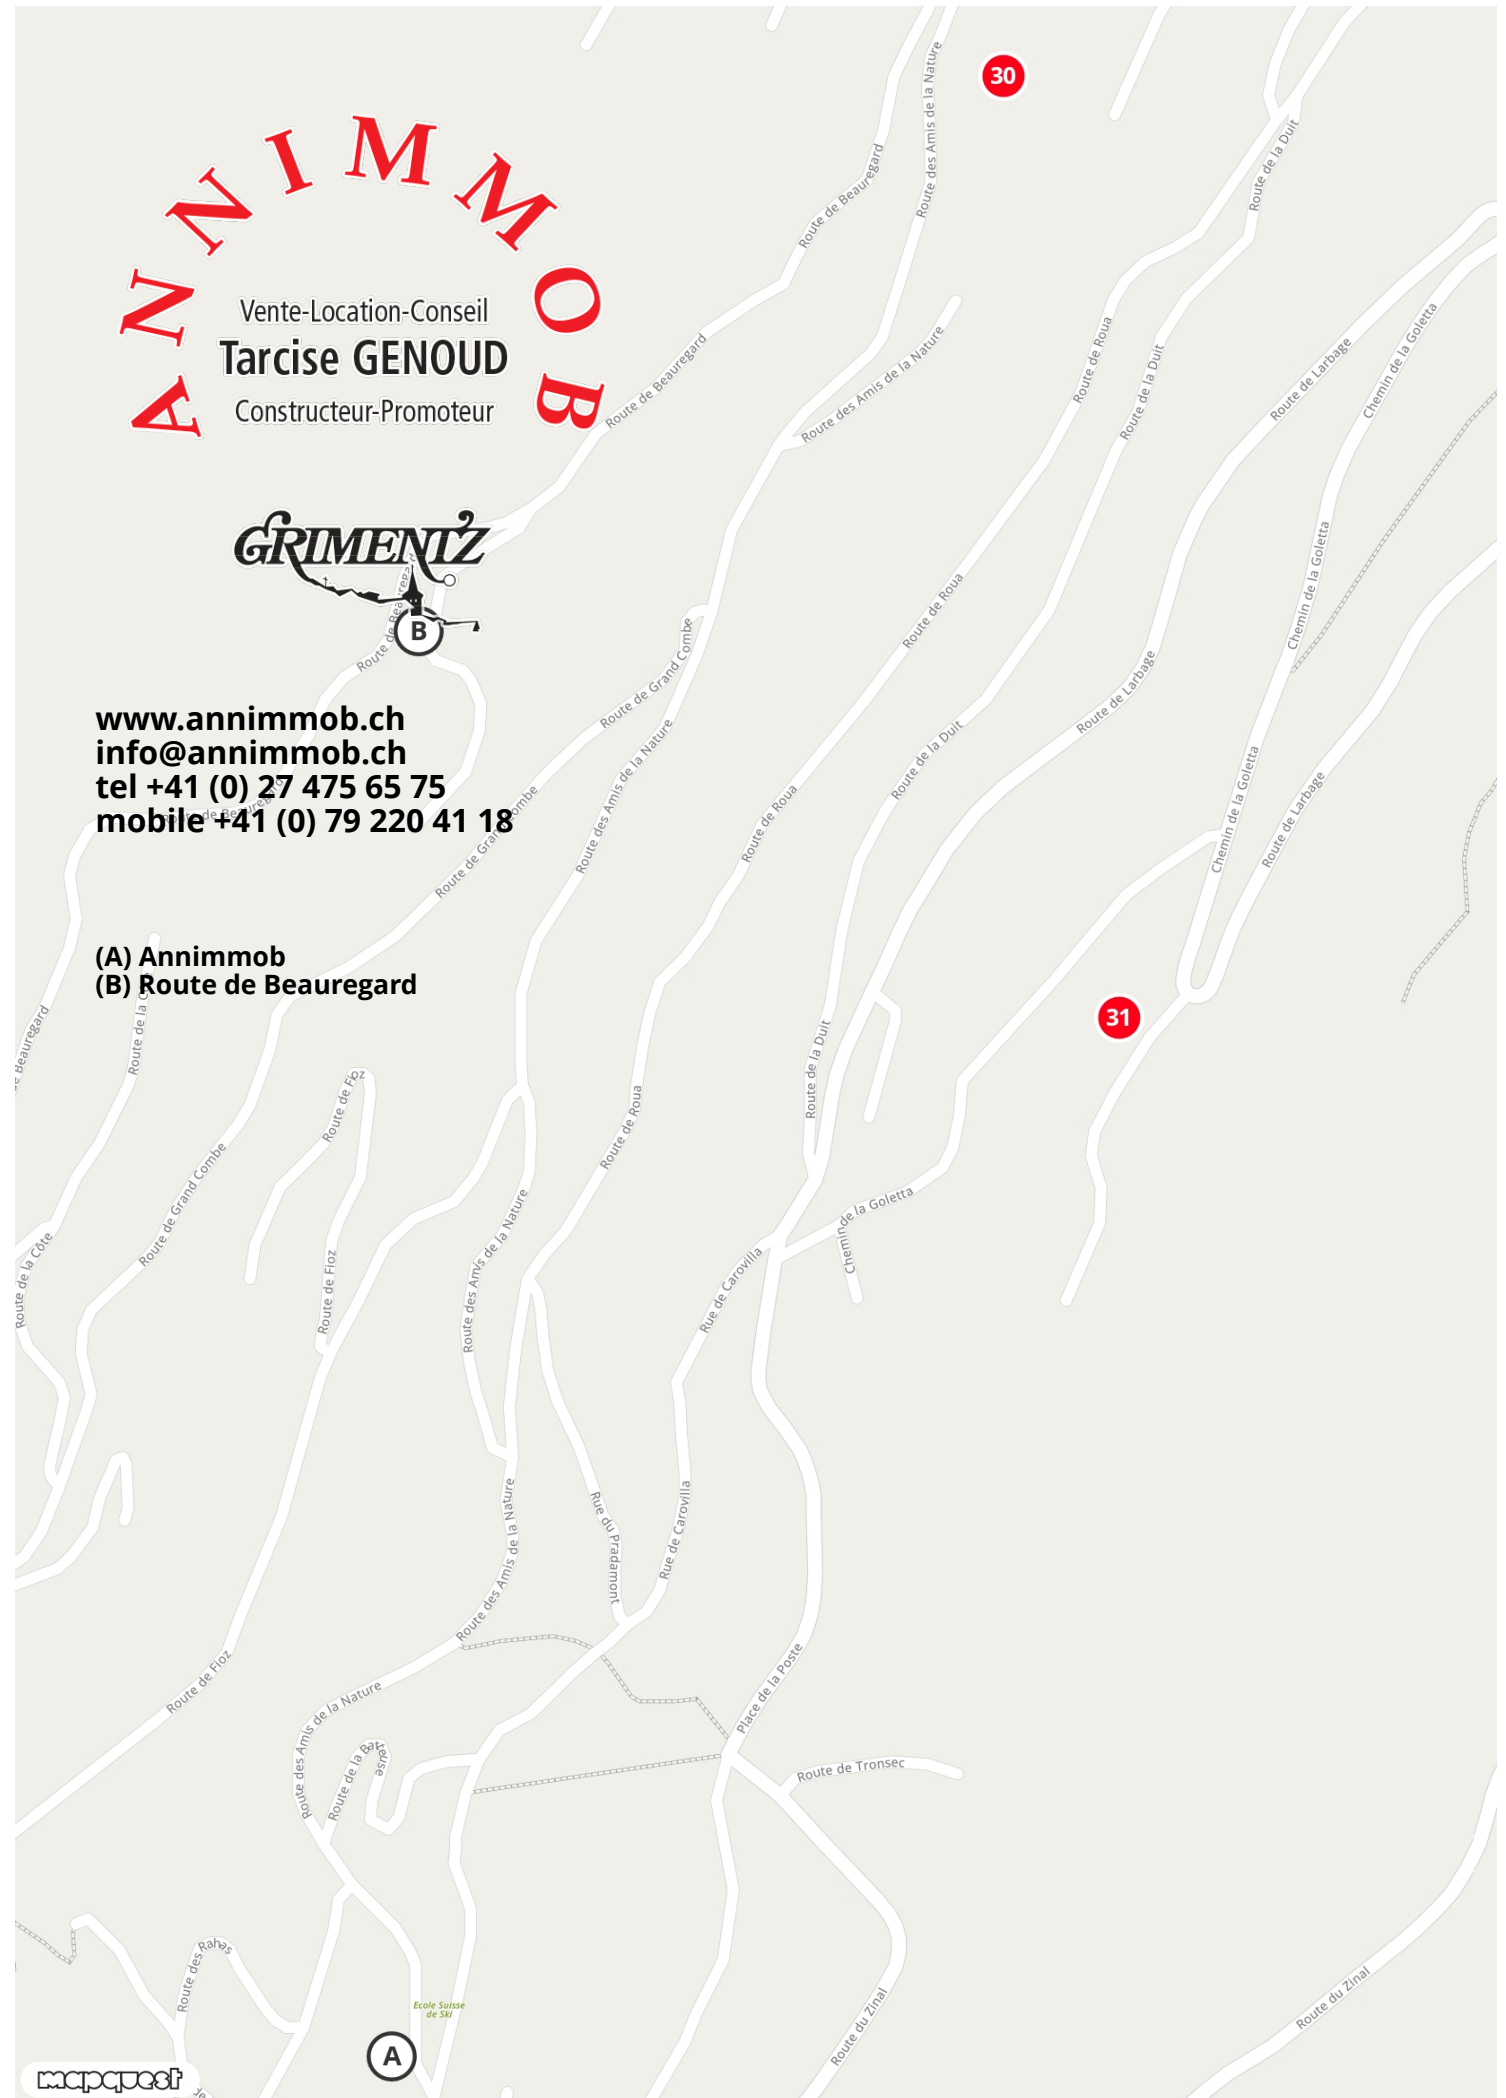

ANNIMMOB

Vente-Location-Conseil
Tarcise GENOUD
Constructeur-Promoteur

GRIMENTZ

B

www.annimmob.ch
info@annimmob.ch
tel +41 (0) 27 475 65 75
mobile +41 (0) 79 220 41 18

(A) Annimmob
(B) Route de Beauregard

**Terrain
Weisshorn/Grimentz/Anni
viers/Valais**