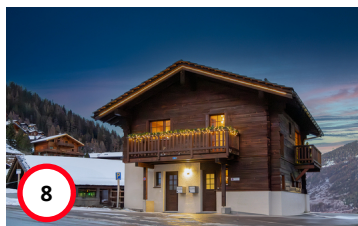

**Appartement Tenaya No 2
Grimentz/Anniviers/Valais**

1'130'000.00 sFr.
100.0 m²
2 chambres