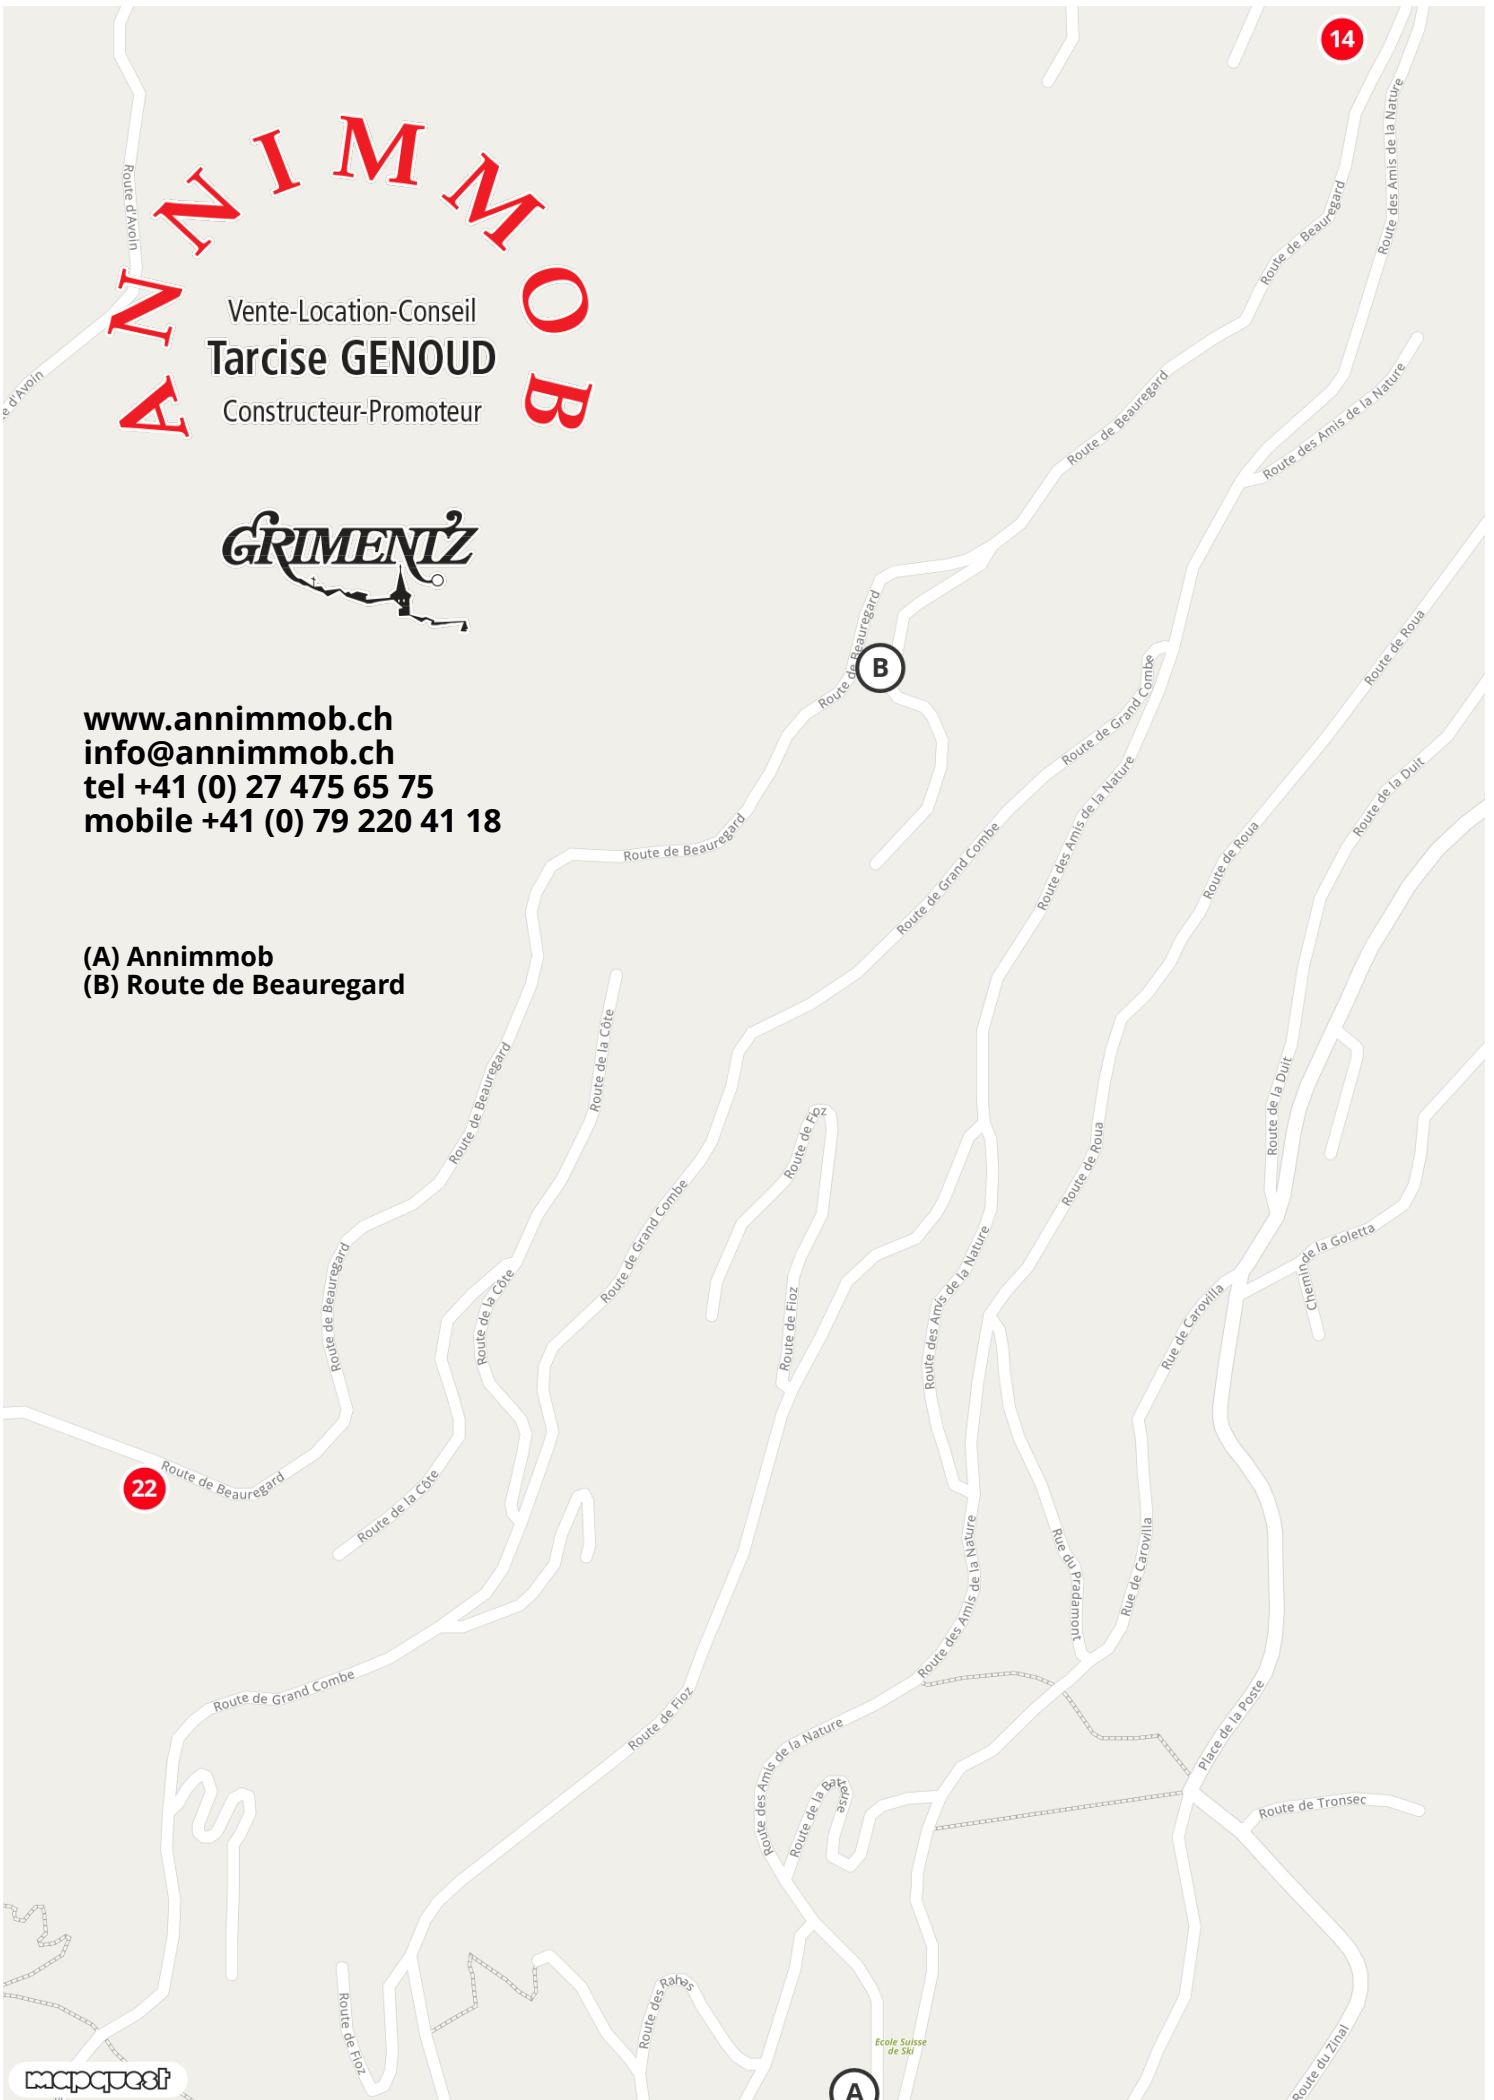

(A) Annimmob  
(B) Route de Beauregard

14

**Chalet le  
Diiri/Grimentz/Anniviers/  
Valais**

1'990'000.00 sFr.  
200.0 m<sup>2</sup>  
5 chambres

22

**Chalet les Dégères 3 C  
Grimentz/Anniviers/Valais**

prix sur demande  
262.5 m<sup>2</sup>  
4 chambres