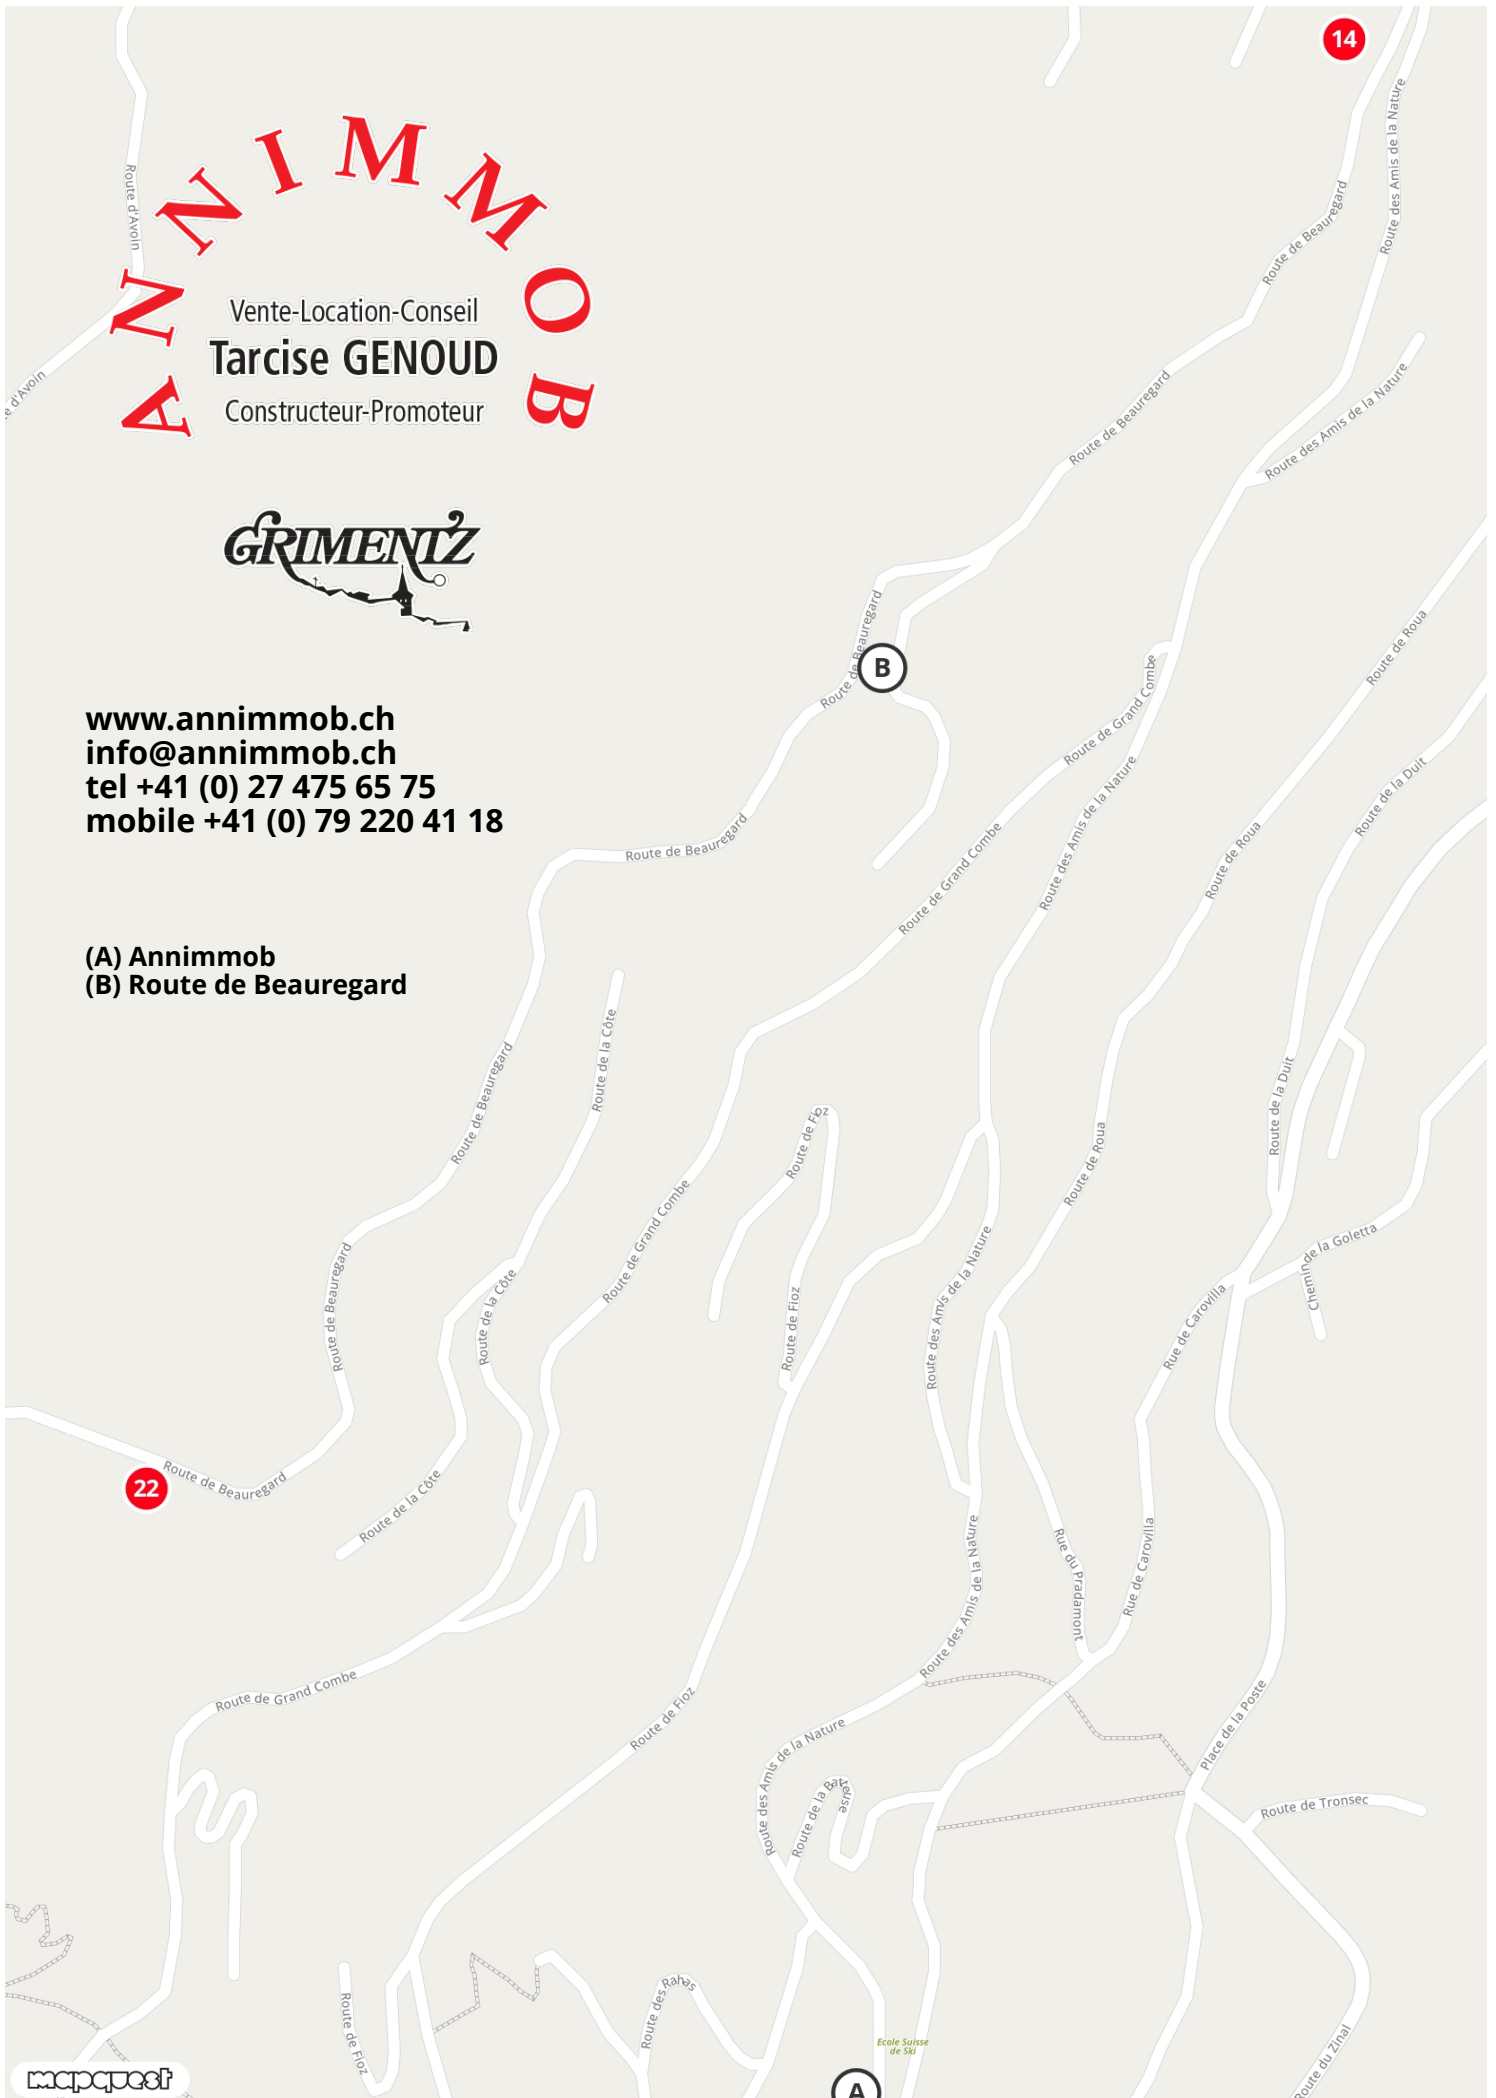

ANNIMMOB

Vente-Location-Conseil
Tarcise GENOUD
Constructeur-Promoteur

www.annimmob.ch
info@annimmob.ch
tel +41 (0) 27 475 65 75
mobile +41 (0) 79 220 41 18

(A) Annimmob
(B) Route de Beauregard