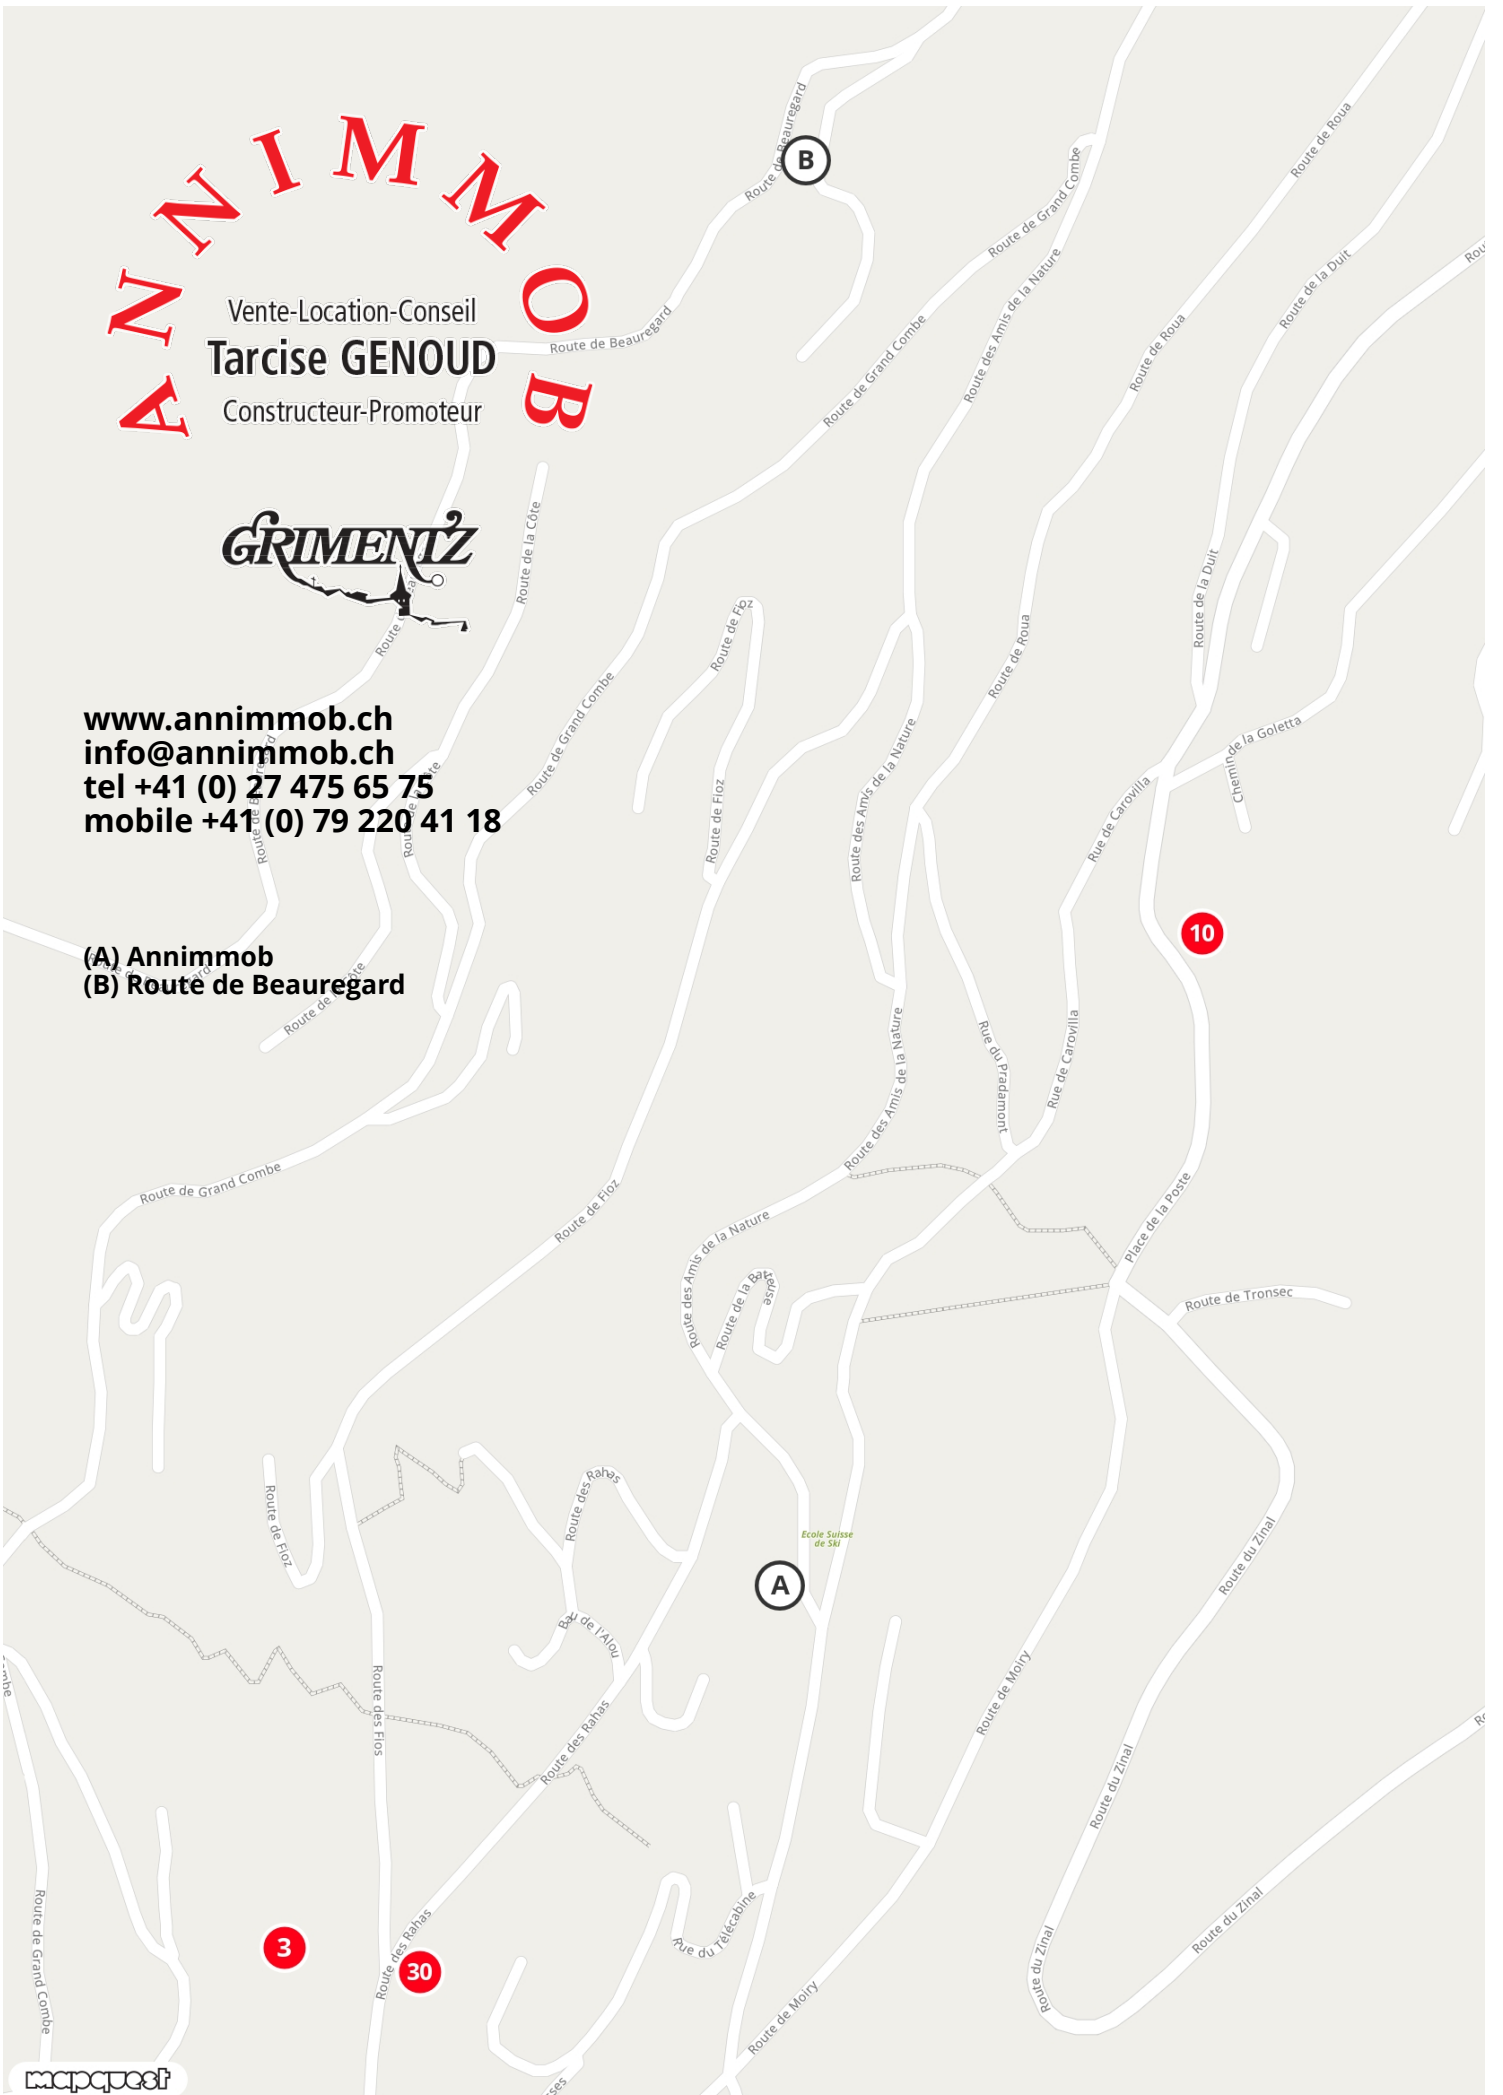

ANNIMMOB

Vente-Location-Conseil
Tarcise GENOUD
Constructeur-Promoteur

www.annimmob.ch
info@annimmob.ch
tel +41 (0) 27 475 65 75
mobile +41 (0) 79 220 41 18

(A) Annimmob
(B) Route de Beauregard

Appartement Tsatela/St-Luc/Anniviers/Valais
740'000.00 sFr.
82.5 m²
2 chambres

Appartement Adélaïde J No 1 Grimentz/Anniviers/Valais

1'459'000.00 sFr.
128.0 m²
3 chambres

Appartement Piste Rouge 15 Grimentz/Anniviers/Valais

1'600'000.00 sFr.
119.0 m²
5 chambres

Appartement Adélaïde I No 1 Grimentz/Anniviers/Valais