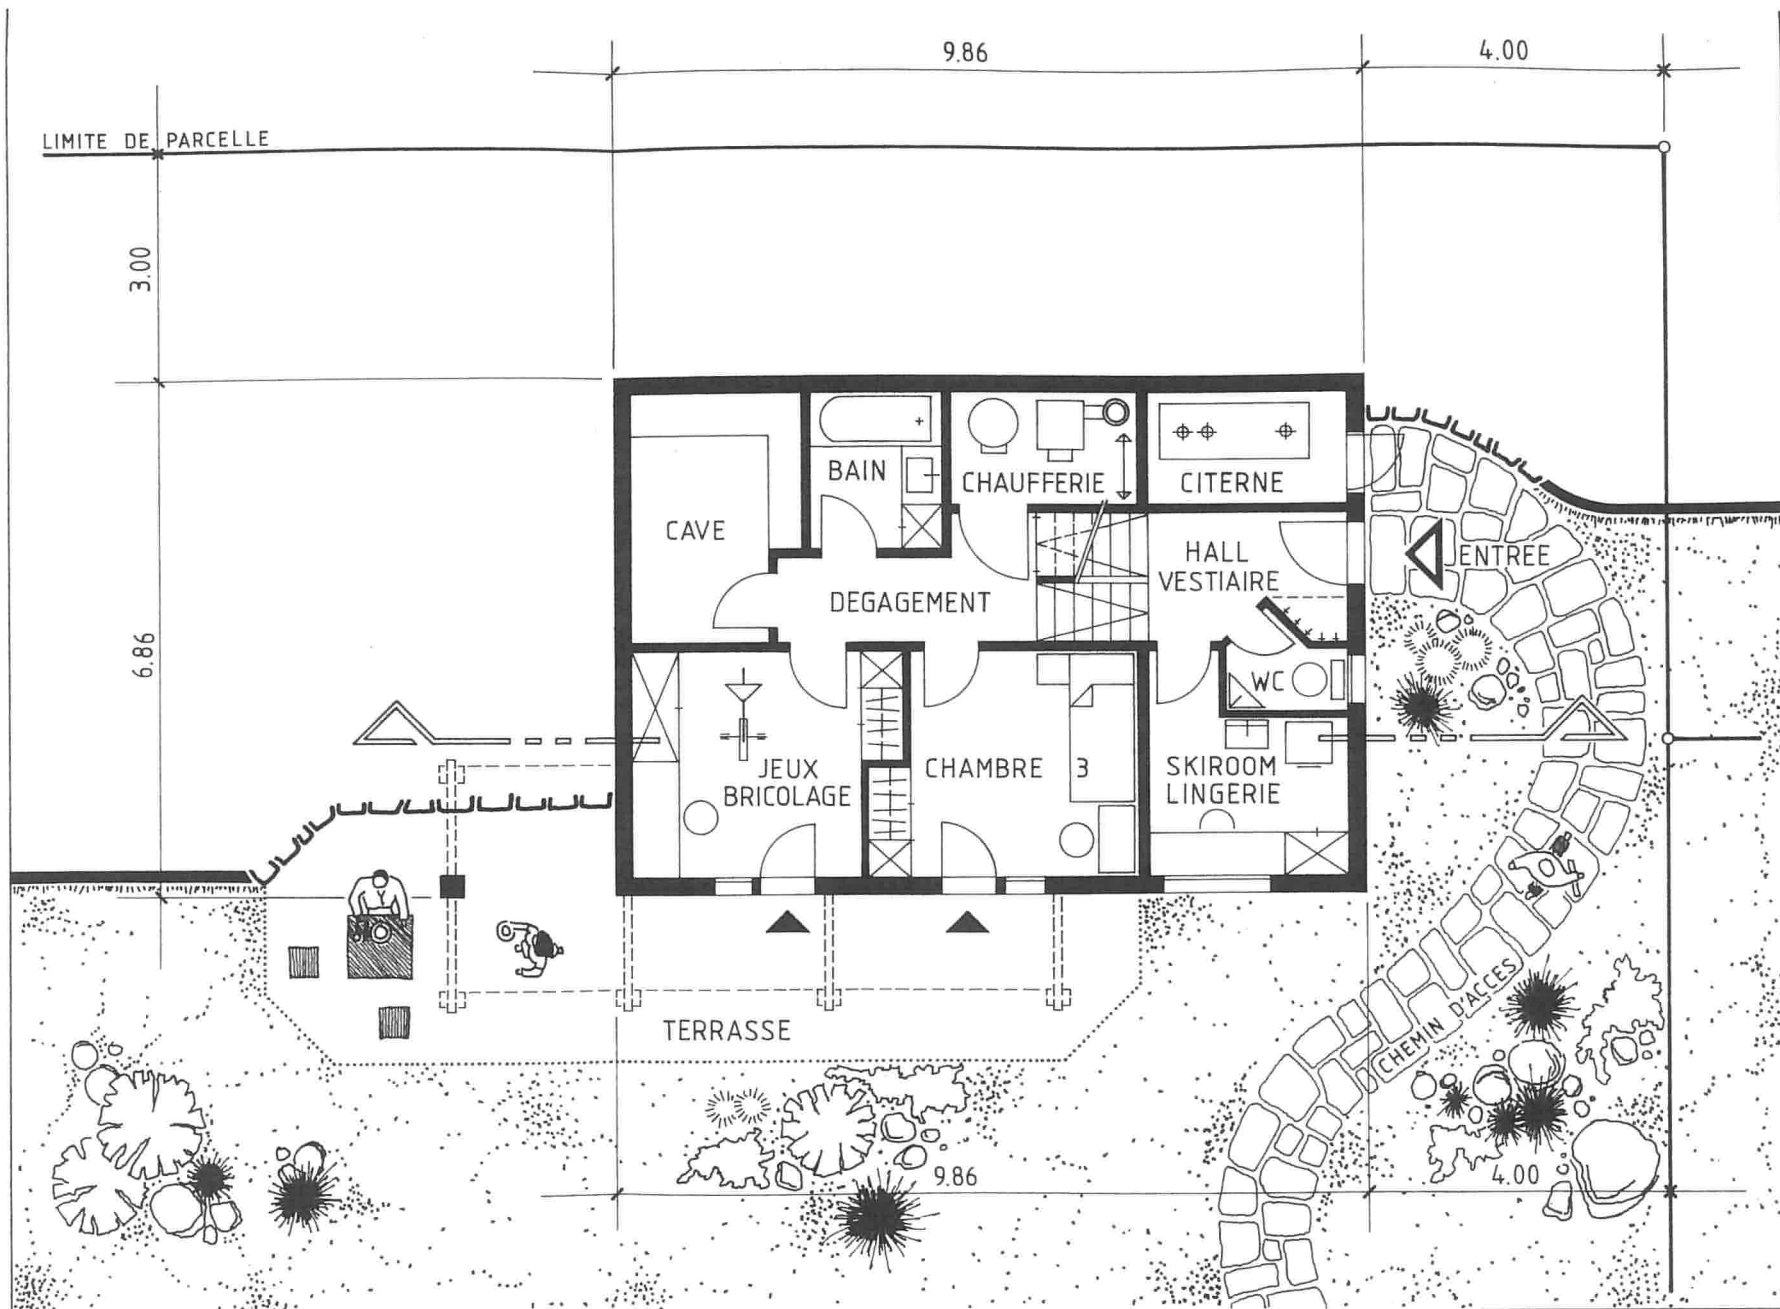

# CHALET DE M. PIERRE ROLINET A GRIMENTZ LIEU-DIT "LES FOLLATIERES"

## PLANS ET COUPE

DOSSIER POUR ENQUETE

PLAN N°  
87 - 100

FORMAT  
0,30 x 1,05

ECHELLE  
1 / 100

DATE  
6\_02\_1987

MODIFIE LE

**Antoine VIANIN**  
Architecte ETS/UTS

*Stalder*

L'ARCHITECTE

*Aliminy*

FACADE SUD-EST

CADE NORD-EST

FACADE NORD-OUEST

FACADE SUD-OUEST