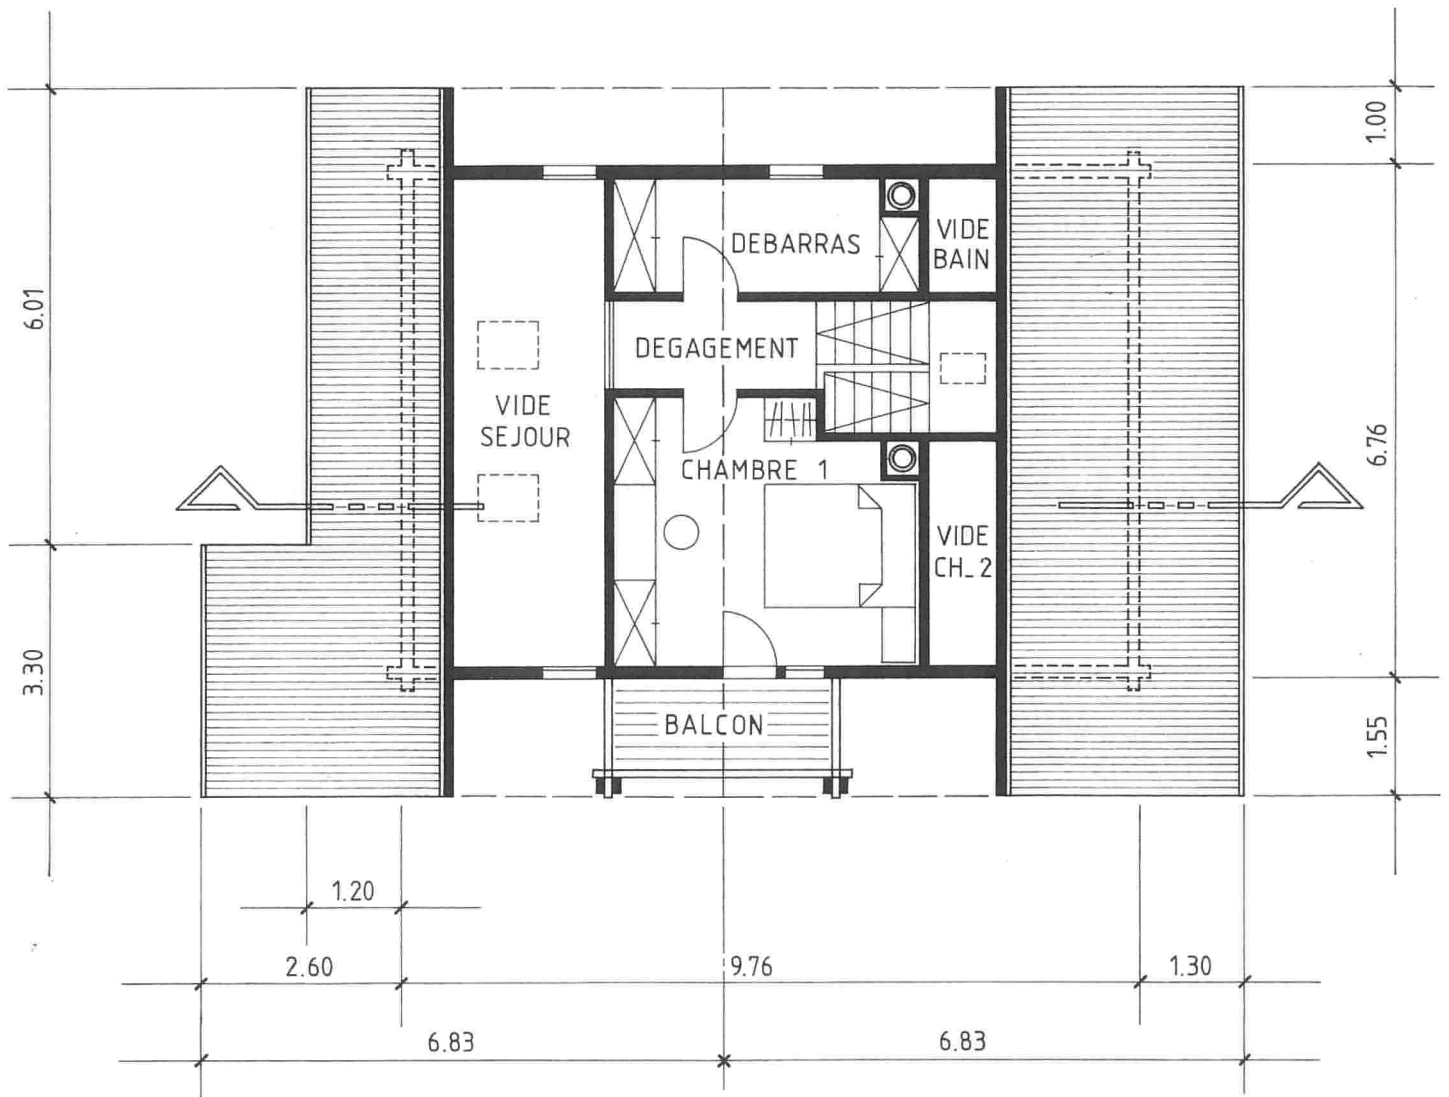

# CHALET DE M. PIERRE ROLINET A GRIMENTZ LIEU-DIT "LES FOLLATIERES"

## PLANS ET COUPE

DOSSIER POUR ENQUETE

PLAN N°  
87 - 100

FORMAT  
0,30 x 1,05

ECHELLE  
1 / 100

DATE  
6\_02\_1987

MODIFIE LE

**Antoine VIANIN**  
Architecte ETS/UTS