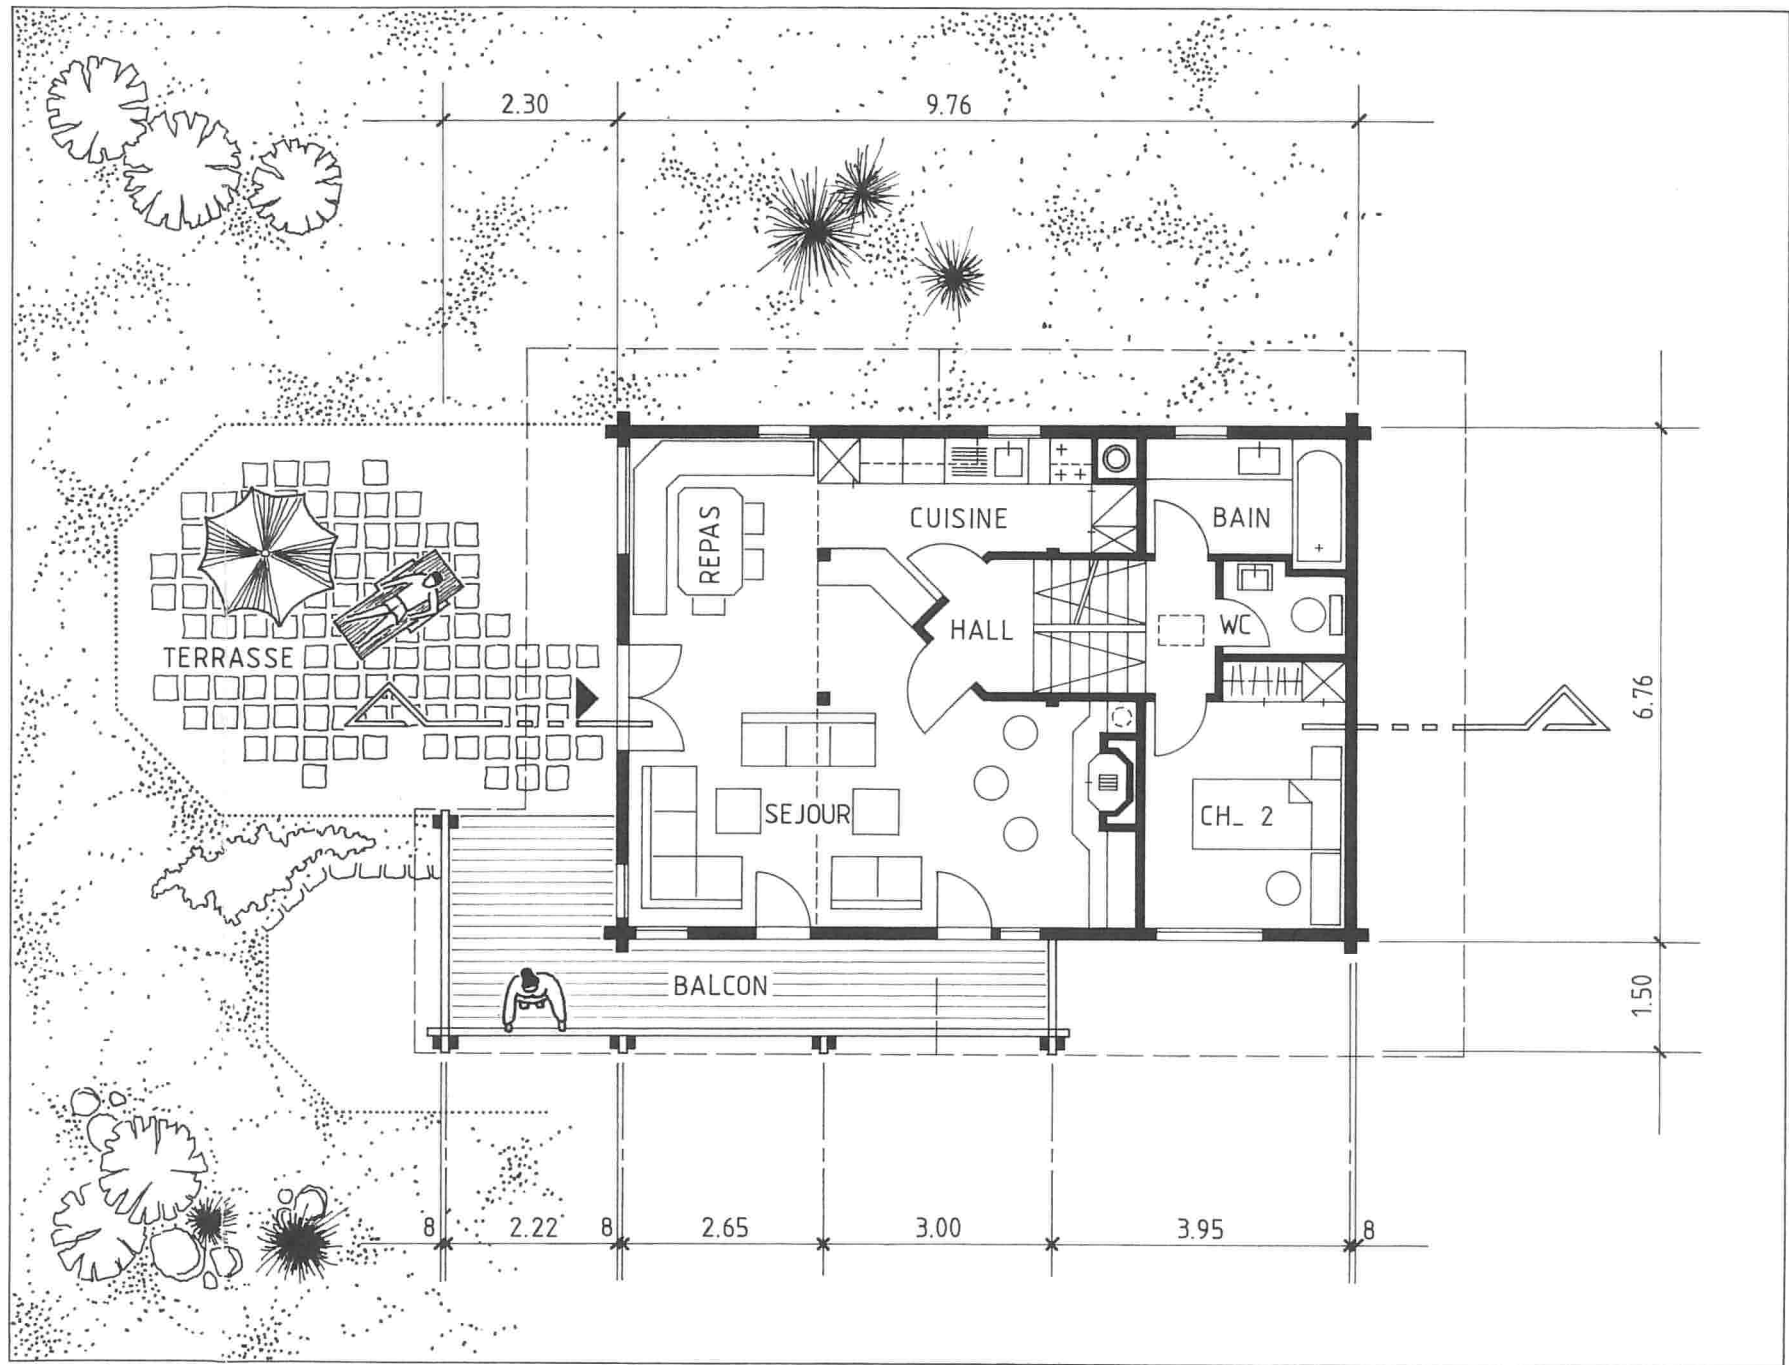

# CHALET DE M. PIERRE ROLINET A GRIMENTZ LIEU-DIT "LES FOLLATIERES"

## PLANS ET COUPE

DOSSIER POUR ENQUETE

PLAN N°  
87 - 100

FORMAT  
0,30 x 1,05

ECHELLE  
1 / 100

DATE  
6\_02\_1987

MODIFIE LE

**Antoine VIANIN**  
Architecte ETS/UTS

*Stalder*

L'ARCHITECTE

*Aliminy*

FACADE SUD-EST

CADE NORD-EST

FACADE NORD-OUEST

FACADE SUD-OUEST