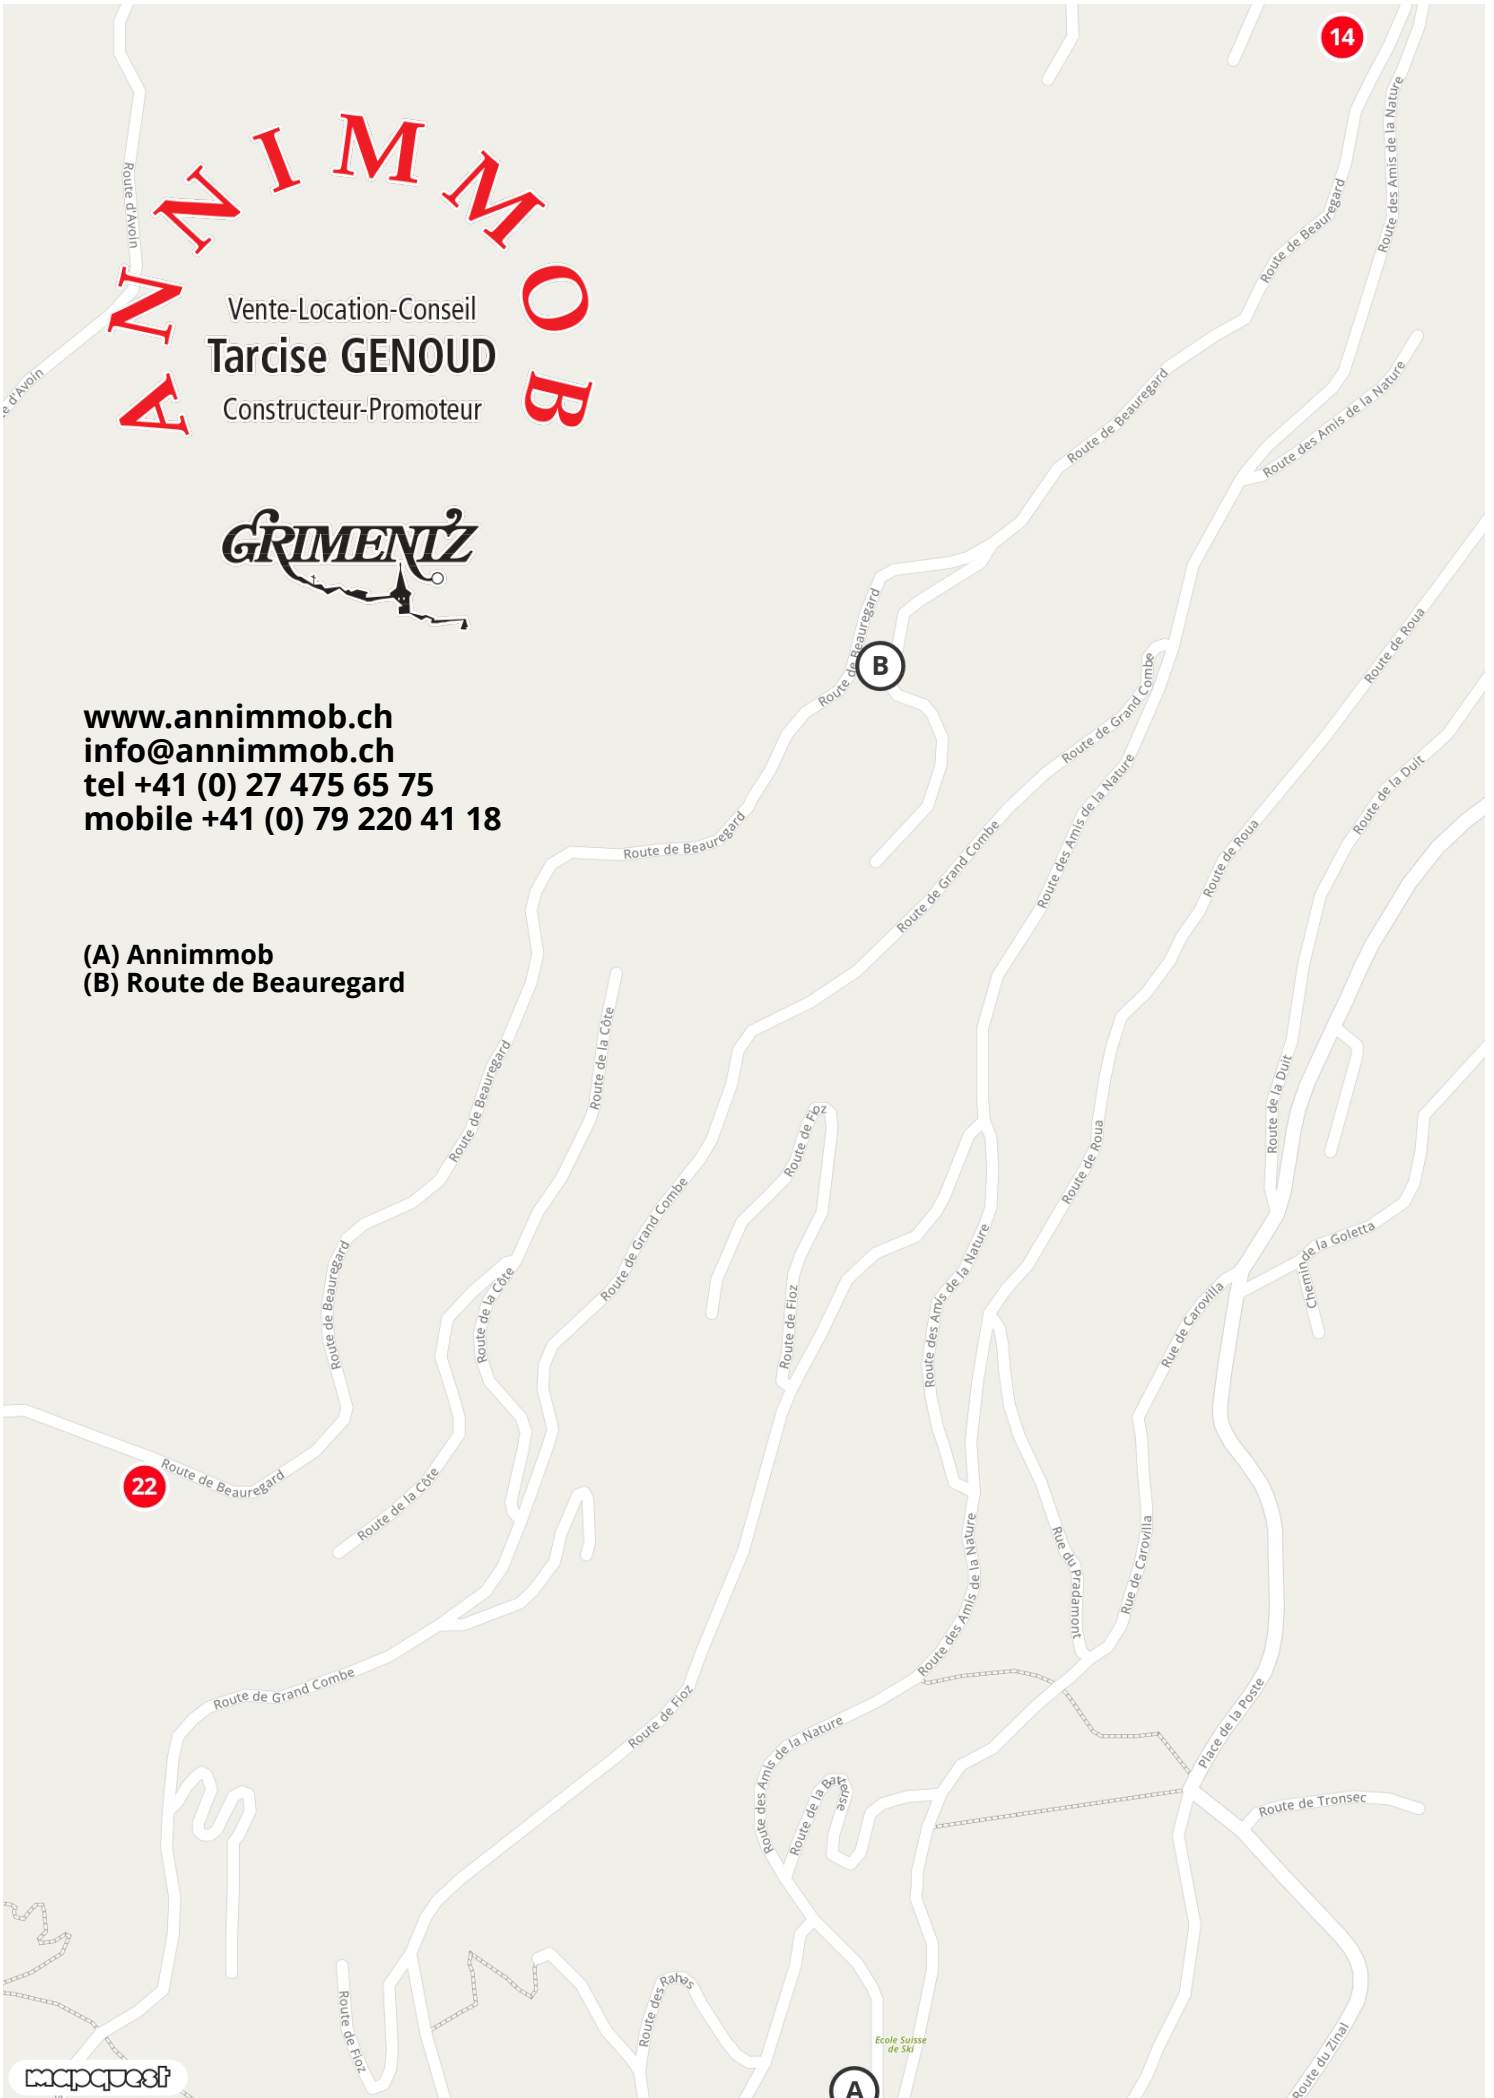

ANNIMMOB

Vente-Location-Conseil
Tarcise GENOUD
Constructeur-Promoteur

www.annimmob.ch
info@annimmob.ch
tel +41 (0) 27 475 65 75
mobile +41 (0) 79 220 41 18

(A) Annimmob
(B) Route de Beauregard

**Chalet le
Diiri/Grimentz/Anniviers/
Valais**