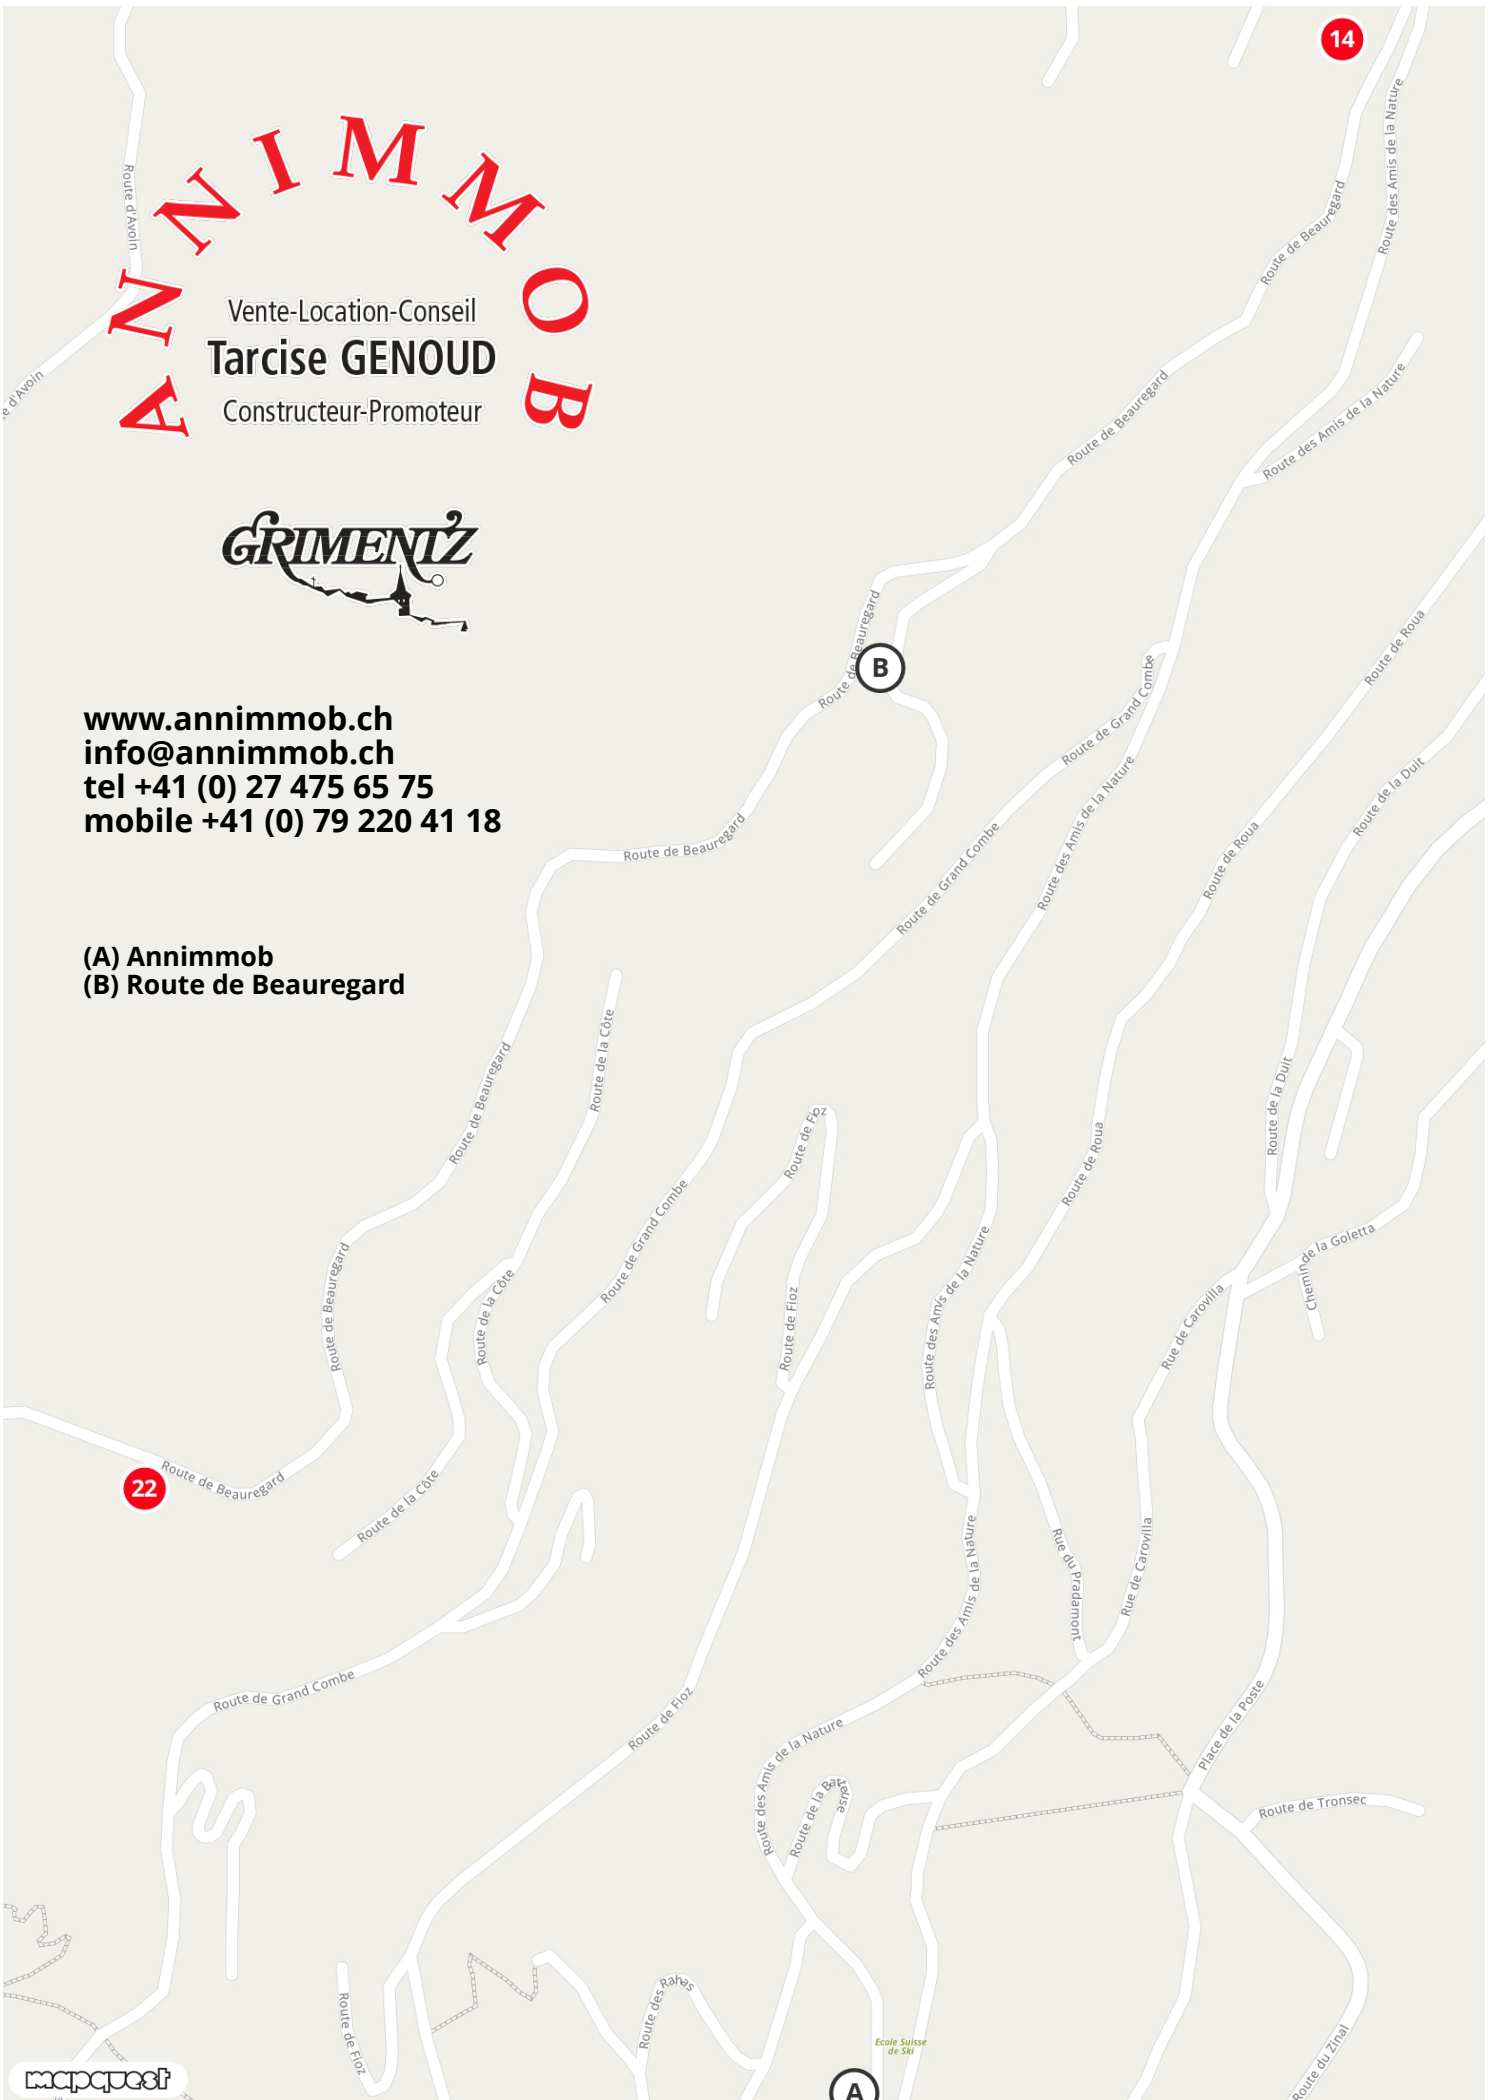

ANNIMMOB

Vente-Location-Conseil
Tarcise GENOUD
Constructeur-Promoteur

www.annimmob.ch
info@annimmob.ch
tel +41 (0) 27 475 65 75
mobile +41 (0) 79 220 41 18

(A) Annimmob
(B) Route de Beauregard

**Chalet le
Diiri/Grimentz/Anniviers/
Valais**